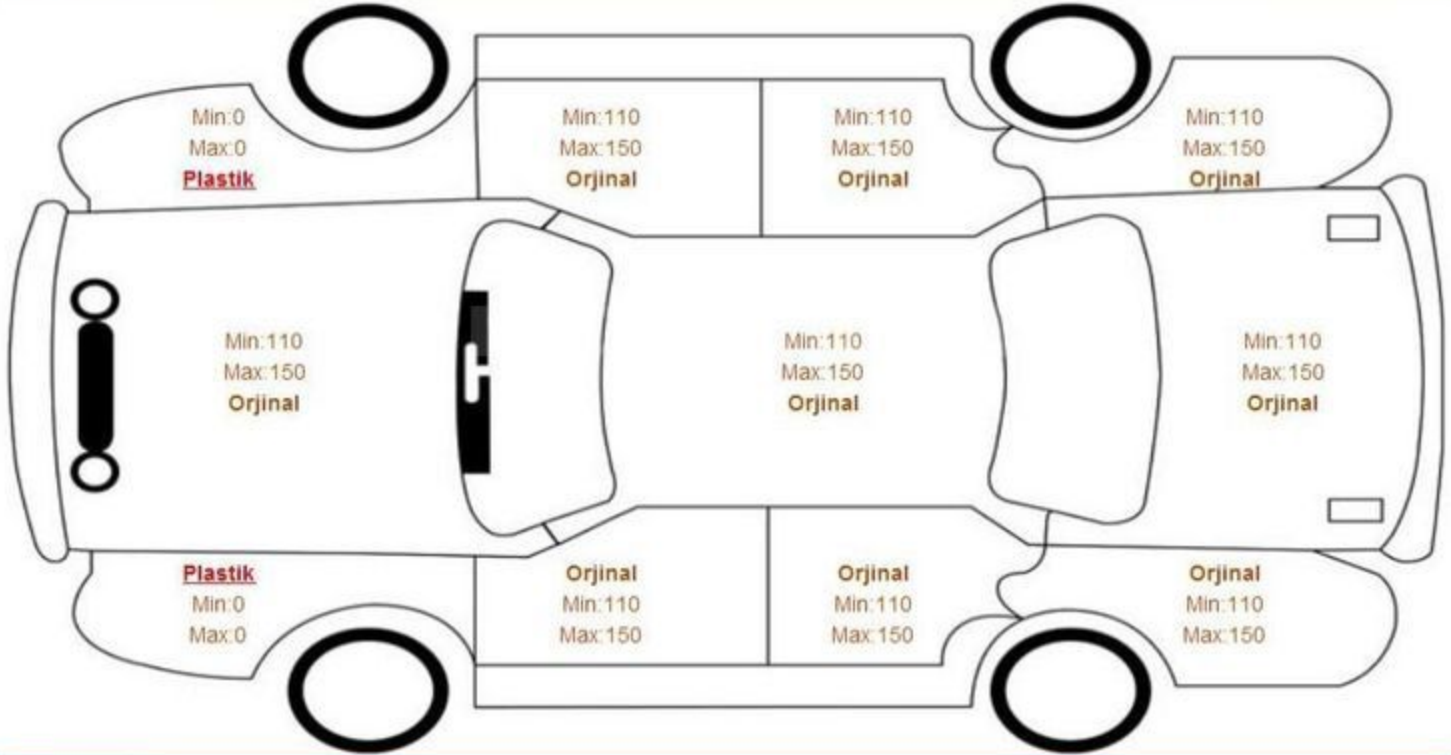

Micron Değerleri

34EZB713

Acenta Notu

Acenta Notu

Araç genelinde raporda belirtilen kusurlar dışında kullanıma bağlı olarak oluşan, Adil Aşınma ve Yıpranma standartlarına uygun muhtelif küçük çizik ve göçükler bulunmaktadır. Tamponlar, plastik kaporta parçaları ve marşplyeller ekspertiz kapsamı dışındadır.