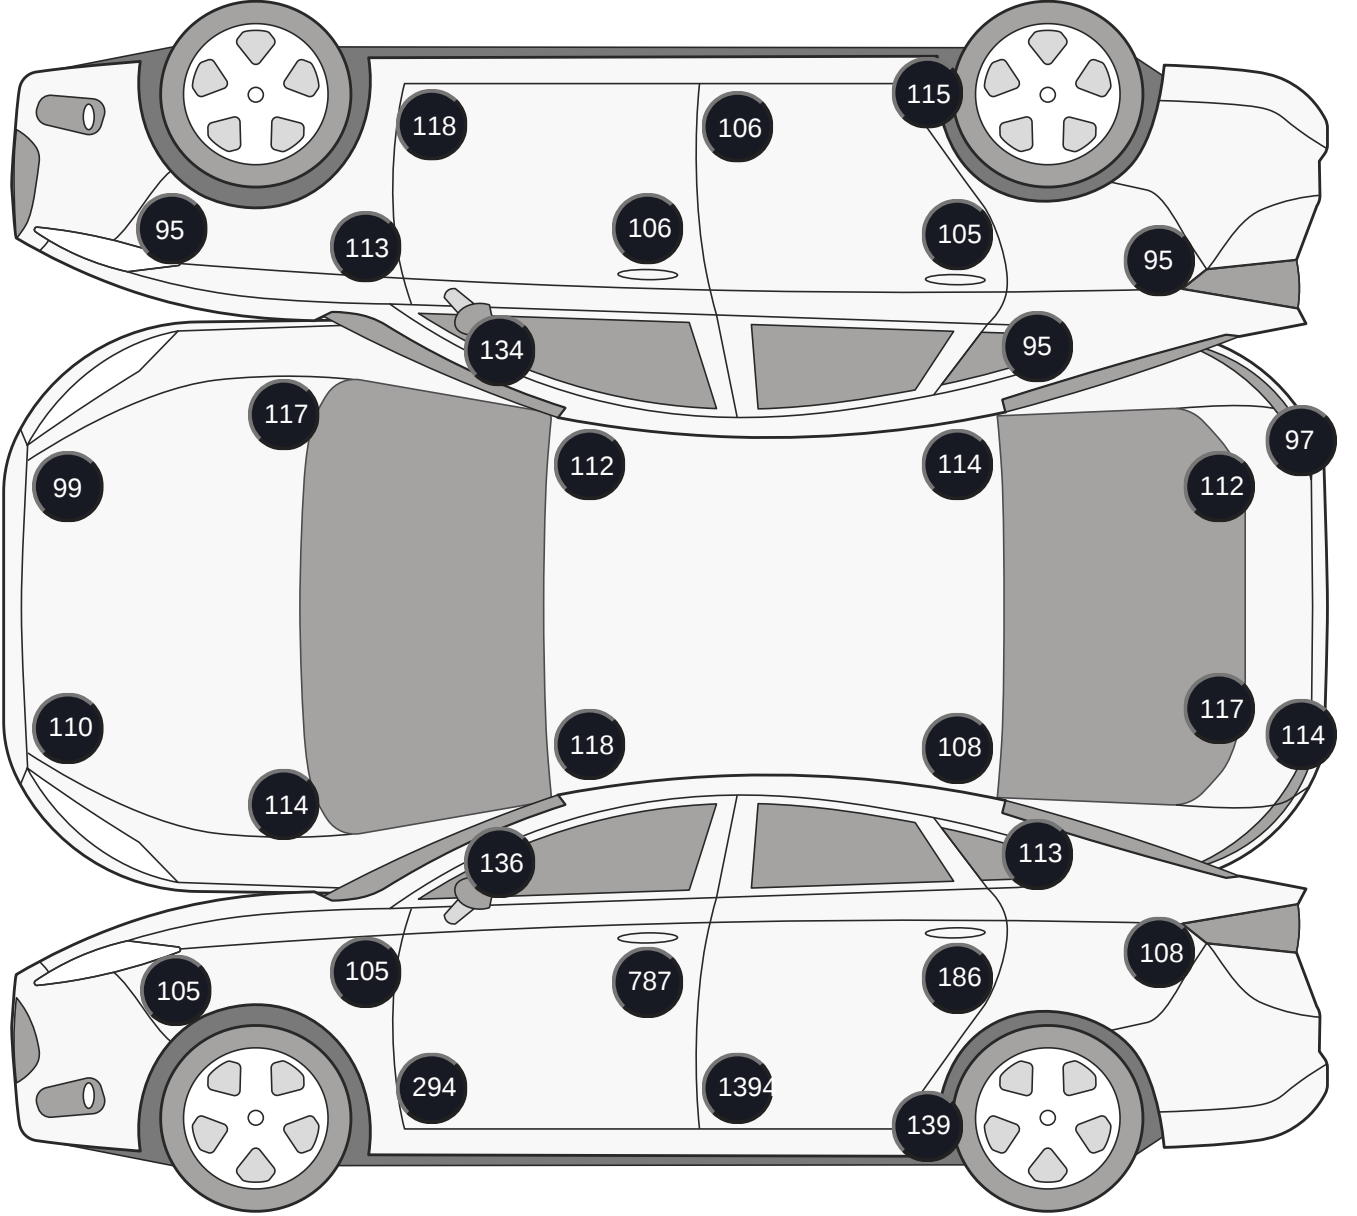

Plaka: 01TR686

Őase No: NLAFC5650MW113654

Test No: 177143

GiriŐ Tarihi: 21.08.2024 13:58

ÇıkıŐ Tarihi: 21.08.2024 15:54

Mikron Kaydı Raporu