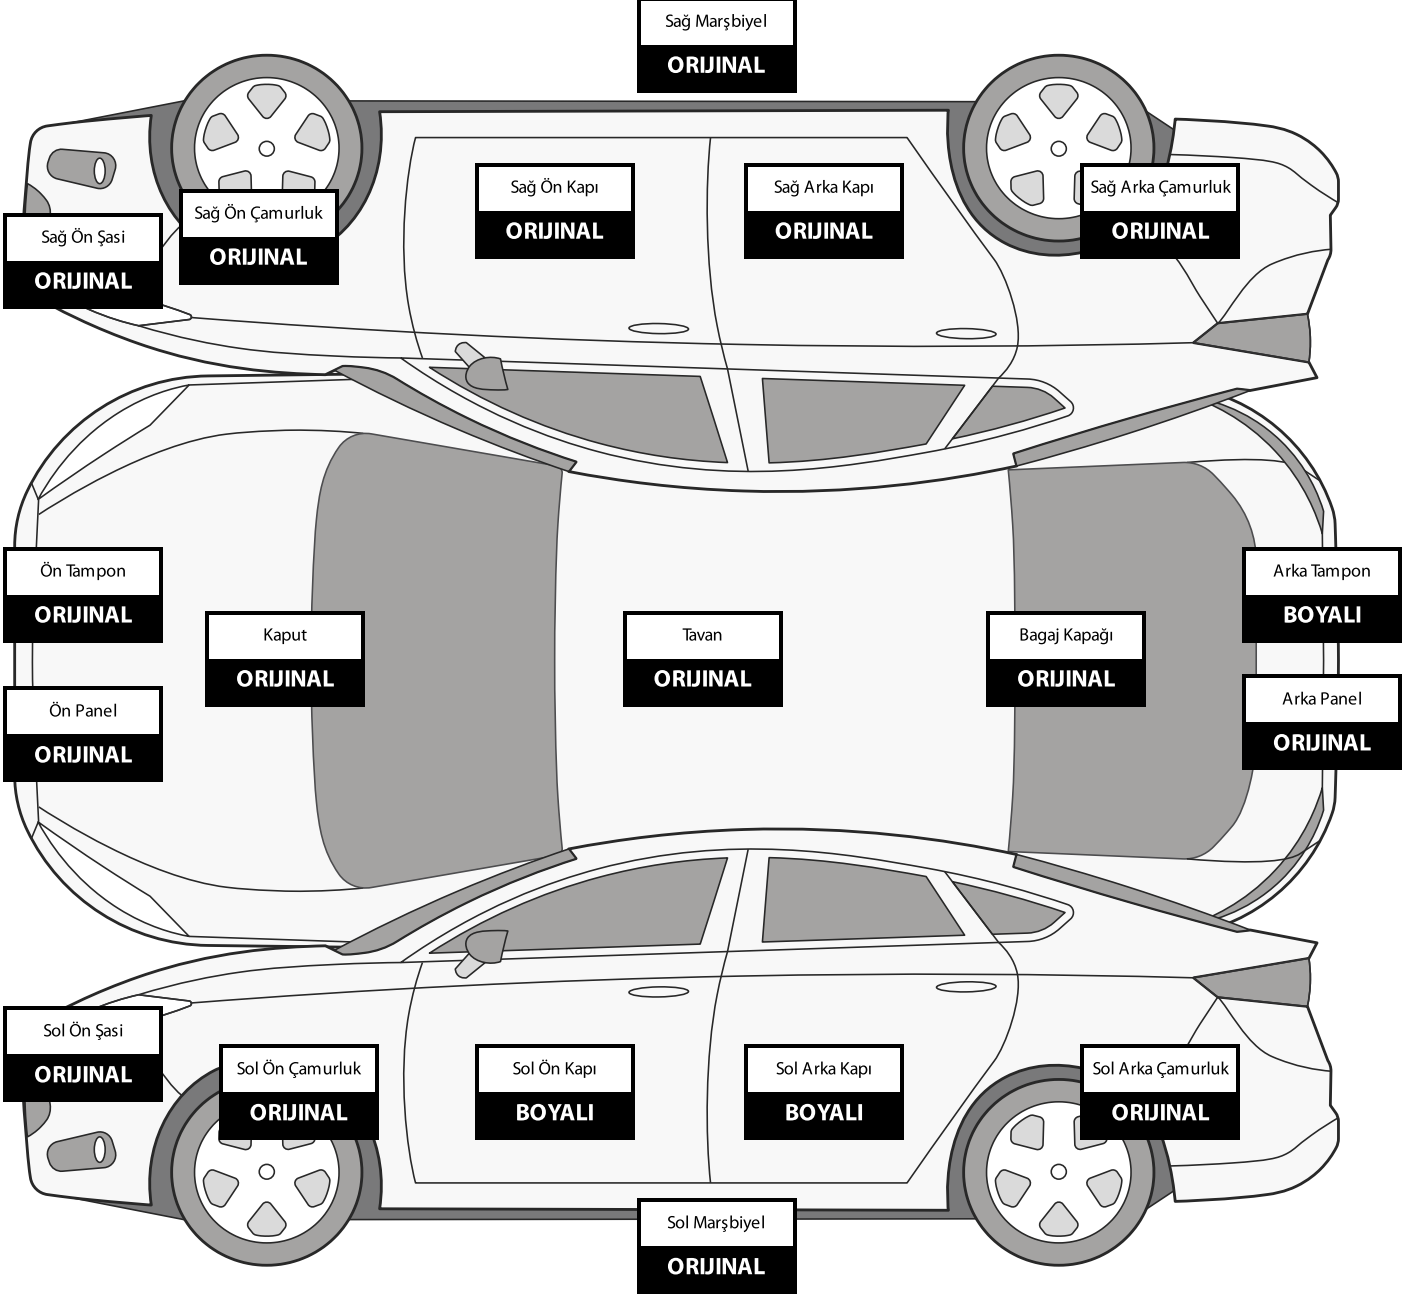

Plaka: 01TR686

řase No: NLAFC5650MW113654

Test No: 177143

Giriř Tarihi: 21.08.2024 13:58

Çıkıř Tarihi: 21.08.2024 15:54

Kaporta Kontrol Raporu